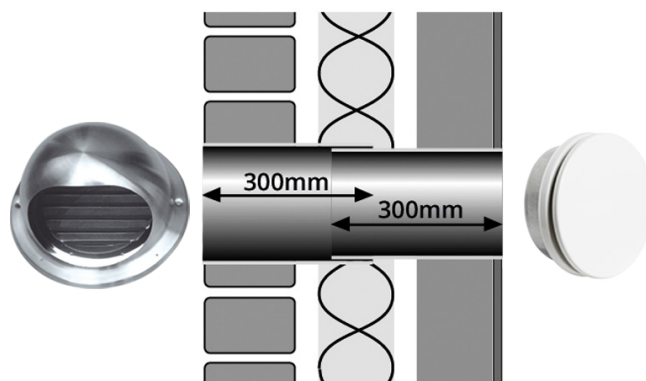

T125-E muurdoorvoerset

Kleine muurdoorvoerset voorzien van buitenrooster, telescopische muurdoorvoerbuis en afsluitbaar binnenrooster.

Buitenrooster

B125 RVS bolrooster met fraai rond design, uitgevoerd in geborsteld RVS en voorzien van klemveren en insectengaas.

Telescopische buis

Handige uitschuifbare buisdelen van PVC om spouwmuren mee te overbruggen. Eenvoudig op de juiste muurdikte (30 - 55cm) in te stellen, dat maakt zagen overbodig.

Binnenrooster

Mooi rond stalen afsluitbaar TKI binnenrooster, afgewerkt in RAL-9016. Het rooster is in de buis te plaatsen. Buitendiameter van het rooster is 16cm

Kenmerk	
Luchtdoorlaat	60 cm ²
Capaciteit	5 dm ³ /s 1Pa
Diameter	125 mm
Gatdiameter	130 mm